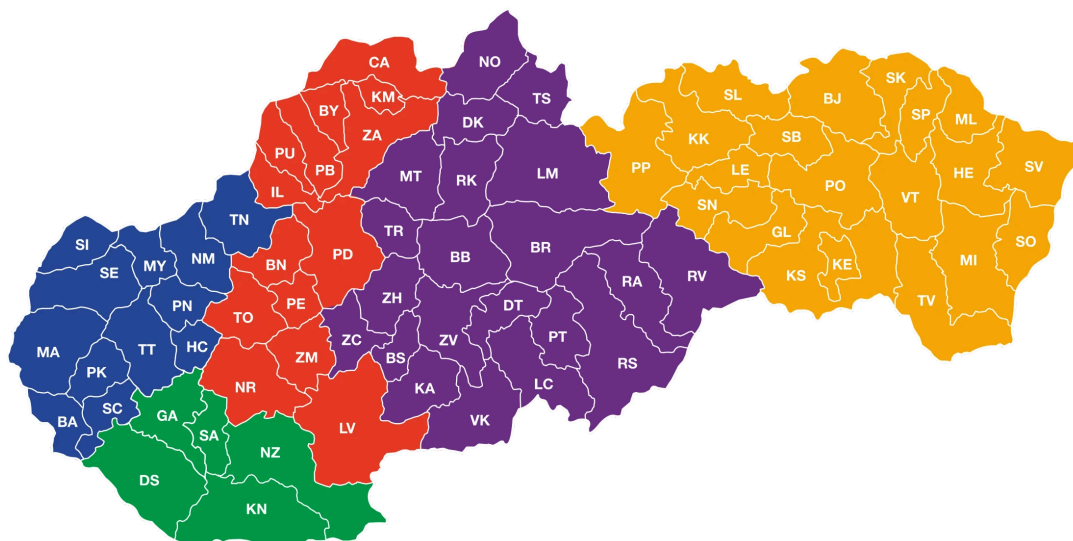

jana.jancova@belbaplus.sk

+421 918 642 829

Ing. Milan Marcincák, Obchodný zástupca

milan.marcincak@belbaplus.sk

+421 917 510 865

BELBA PLUS, s.r.o.

Palánok 4605/5, 920 01, Nitra

Slovensko