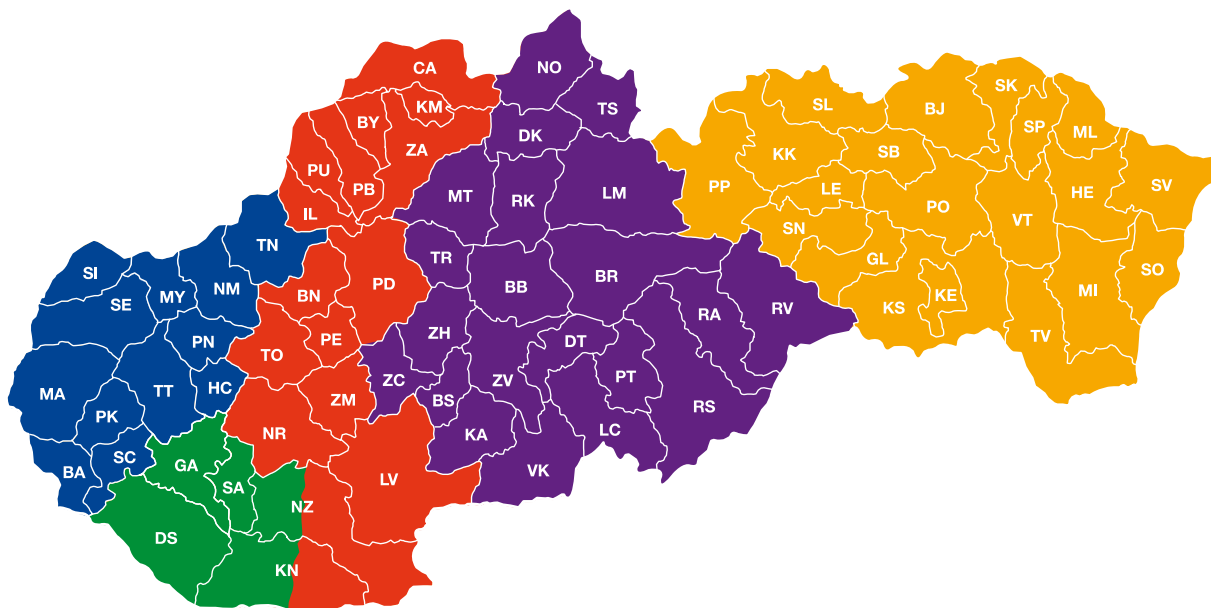

Technicko poradenský servis

Ing. Jozef Michňa

MANAŽÉR OBCHODNEJ SKUPINY

jozef.michna@belbaplus.sk

+421 905 644 103

Ing. Jana Jančová

OBCHODNÝ ZÁSTUPCA

jana.jancova@belbaplus.sk

+421 918 642 829

Ing. Michaela Baštáková

OBCHODNÝ ZÁSTUPCA

michaela.bastakova@belbaplus.sk

+421 918 735 904

Ing. Ján Kanda

OBCHODNÝ ZÁSTUPCA

jan.kanda@belbaplus.sk

+421 903 584 567

Andrej Rác

OBCHODNÝ ZÁSTUPCA

andrej.racz@belbaplus.sk

+421 917 510 865

BELBA PLUS, s.r.o. | Palánok 4605/5 | 949 01 Nitra